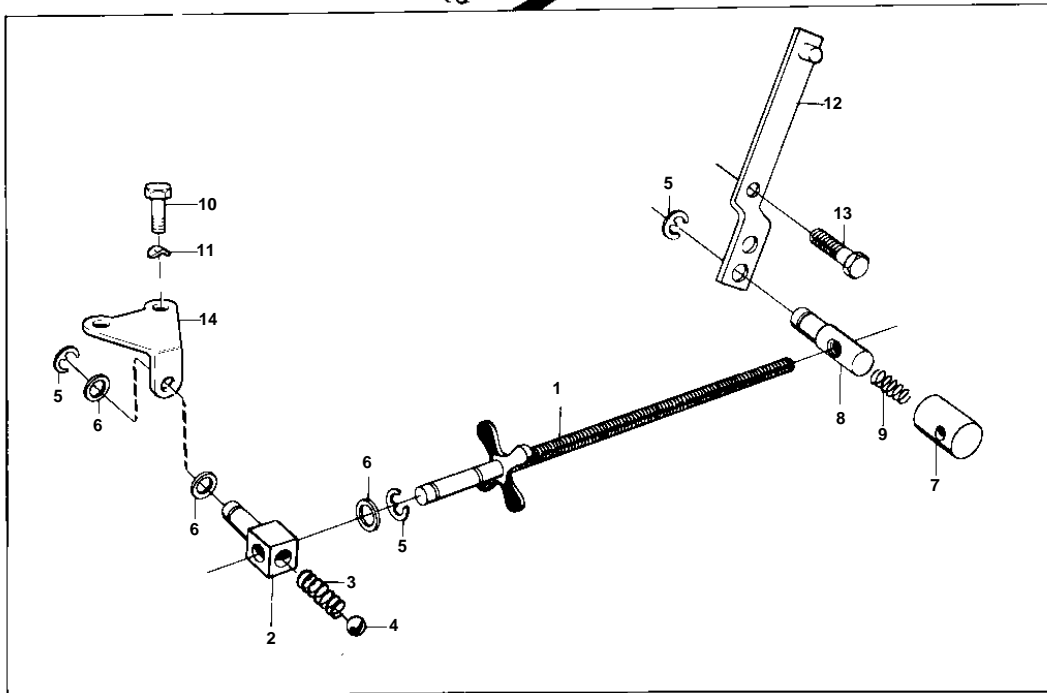

TD60D,TD60D-83,TID60D,TID60DG

6358

TD60D,TD60D-83,TID60D,TID60DG

REF	PART NO.	QTY	DESCRIPTION	NOTES
1	846657	1	Control rod	
2	846654	1	Cube	
3	88333	1	Spring	
4	26694	1	Ball	
5	955964	4	Snap ring	
6	941907	3	Spring washer	(69556)
7	822488	1	Control sleeve	
8	846655	1	Piston	
9	836791	1	Spring	
10	955270	2	Screw	
11	941906	2	Spring washer	
12	846656	1	Control arm	
13	955272	1	Screw	
14	845010	1	Attaching plate	