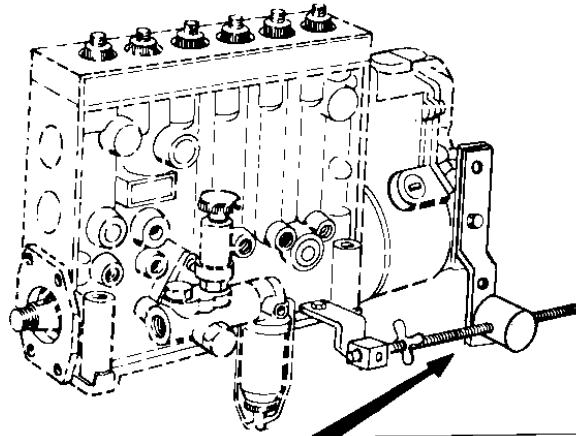

TD60D,TD60D-83,TID60D,TID60DG

6358

TD60D,TD60D-83,TID60D,TID60DG

REF	PART NO.	QTY	DESCRIPTION	NOTES
1	846657	1	Control rod	
2	846654	1	Cube	
3	88333	1	Spring	
4	26694	1	Ball	
5	955964	4	Snap ring	
6	941907	3	Spring washer	(69556)
7	822488	1	Control sleeve	
8	846655	1	Piston	
9	836791	1	Spring	
10	955270	2	Screw	
11	941906	2	Spring washer	
12	846656	1	Control arm	
13	955272	1	Screw	
14	845010	1	Attaching plate	